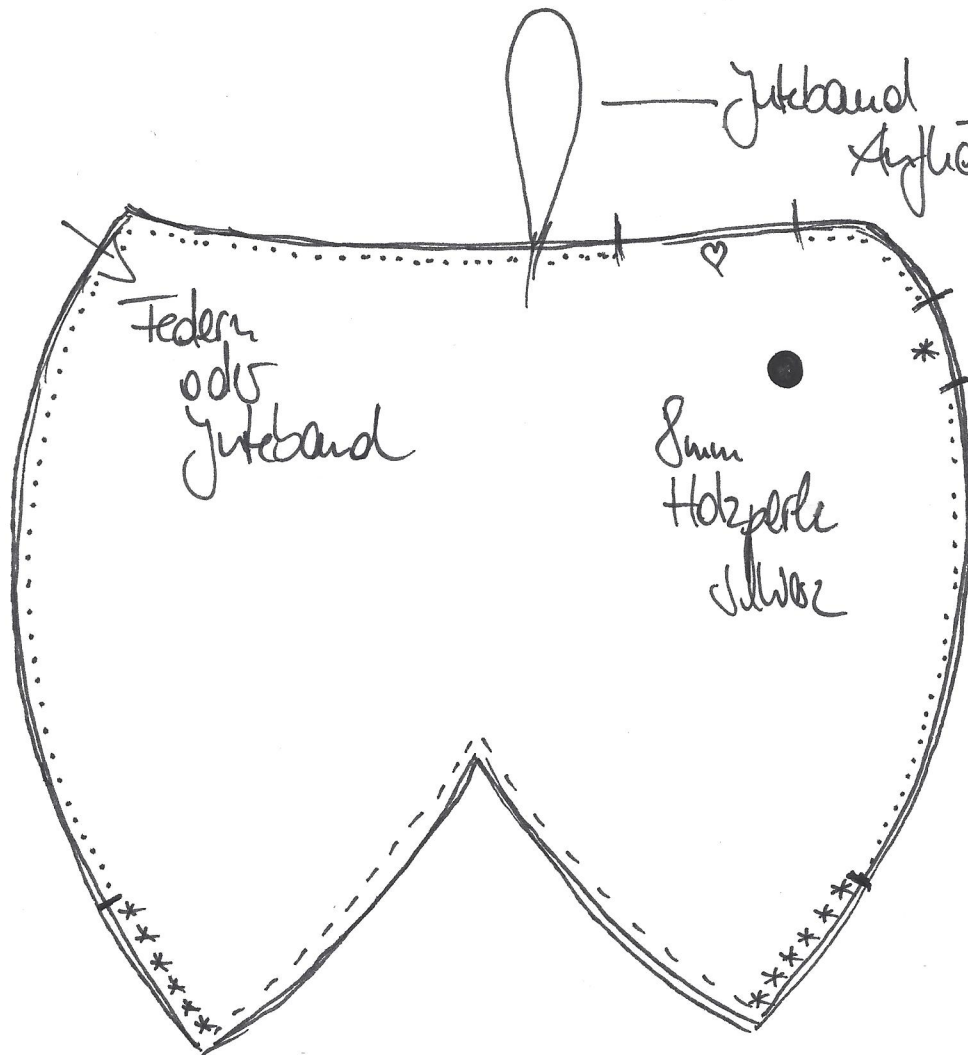

Jutehühner

Juteband
Anhänges

Federn
oder
Juteband

Sum
Holzperle
schwarz

Knoten

2x 14cm Zappeldraht

Knoten

+ 120

Holzperle